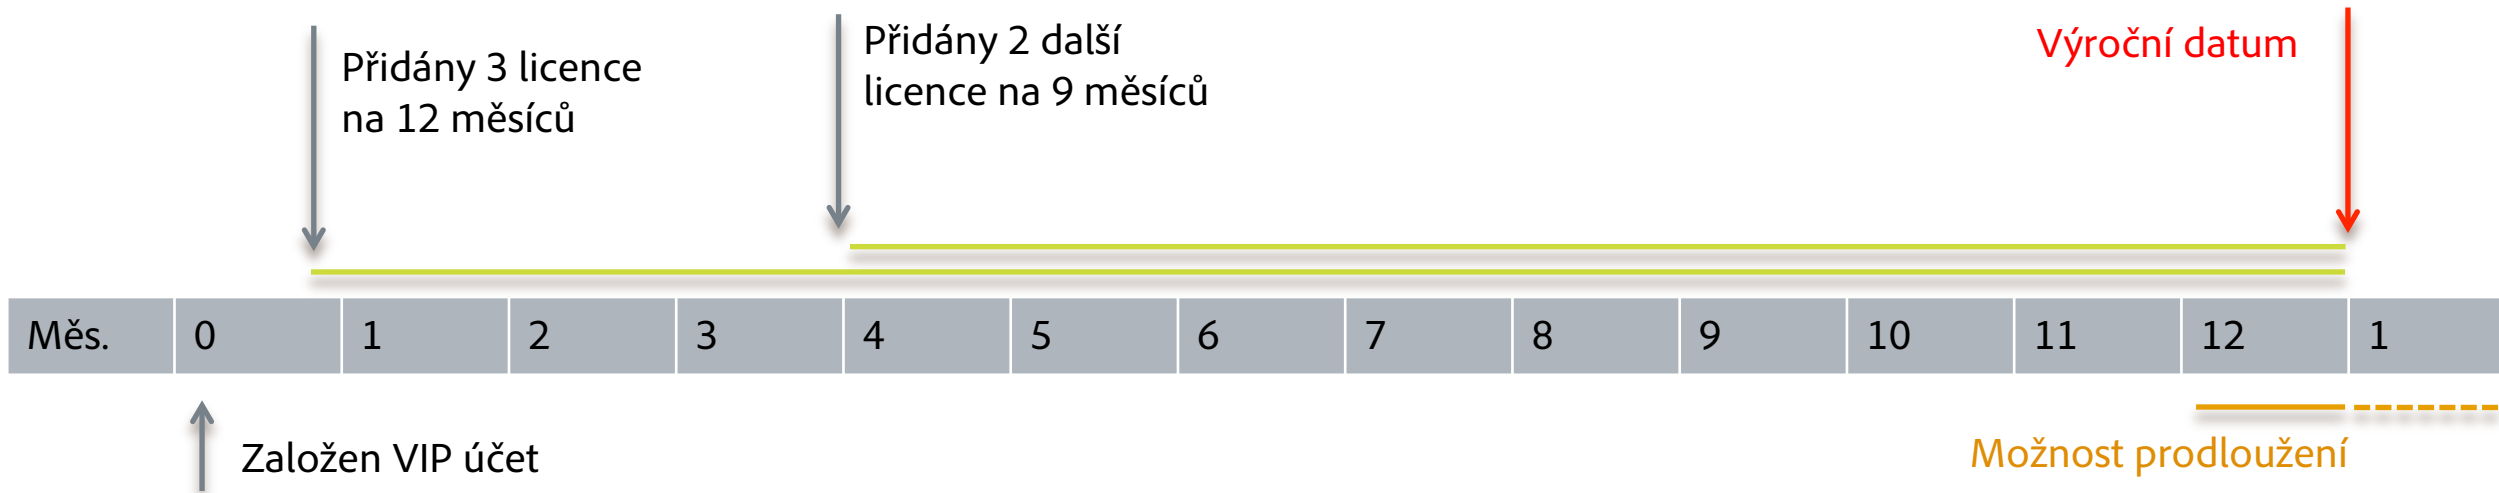

VIP a Creative Cloud for Education

- Adobe Value Incentive Plan (VIP) je licencování formou předplatného
- Snadná správa licencí
- Předvídatelné náklady na software
- Možnost zvolit si předplatné období na 12 až 48 měsíců (1 až 4 roky)

PŘÍKLAD: PŘEDPLATNÉ NA 12 MĚSÍCŮ